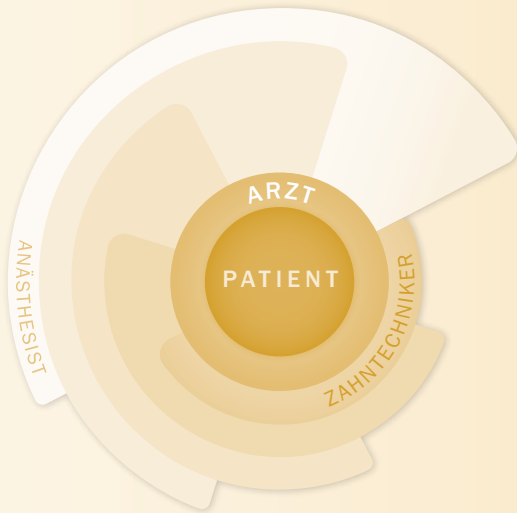

handlungskonzept sind die sensible Beurteilung der klinischen Ausgangssituation, der objektive Blick für das Machbare und äußerste Präzision. Mit Hilfe von Dental Imaging können wir die endgültige Optik bereits im Vorfeld simulieren. So bekommen Sie mehr Sicherheit bezüglich Sitz und Aussehen Ihrer Keramik.

Am Ende unserer intensiven Teamarbeit steht die Lösung, die optimal zu Ihnen passt.

Dental Imaging

Augenmaß und Präzision

DER PATIENT IM ZENTRUM  
DER BEHANDLUNG

AM ANFANG STEHT DIE DIGITALE VERMESSUNG UND  
EINE GRUNDLEGENDE PLANUNG DER ERFORDER-  
LICHEN SCHRITTE MIT ALLEN BETEILIGTEN