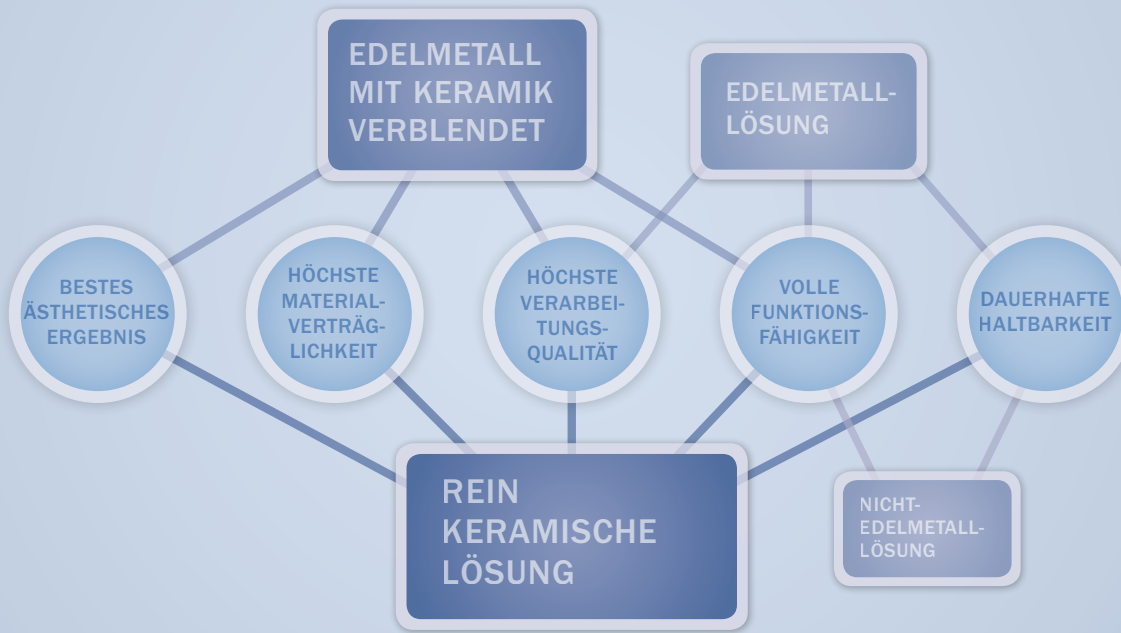

handlungskonzept sind die sensible Beurteilung der klinischen Ausgangssituation, der objektive Blick für das Machbare und äußerste Präzision. Mit Hilfe von Dental Imaging können wir die endgültige Optik bereits im Vorfeld simulieren. So bekommen Sie mehr Sicherheit bezüglich Sitz und Aussehen Ihrer Keramik.

Am Ende unserer intensiven Teamarbeit steht die Lösung, die optimal zu Ihnen passt.

Dental Imaging

Augenmaß und Präzision

DER PATIENT IM ZENTRUM  
DER BEHANDLUNG

AM ANFANG STEHT DIE DIGITALE VERMESSUNG UND  
EINE GRUNDLEGENDE PLANUNG DER ERFORDER-  
LICHEN SCHRITTE MIT ALLEN BETEILIGTEN

Hochwertige individuelle Lösungen

# ZAHNERSATZLÖSUNGEN UND IHRE SPEZIFISCHEN EIGENSCHAFTEN